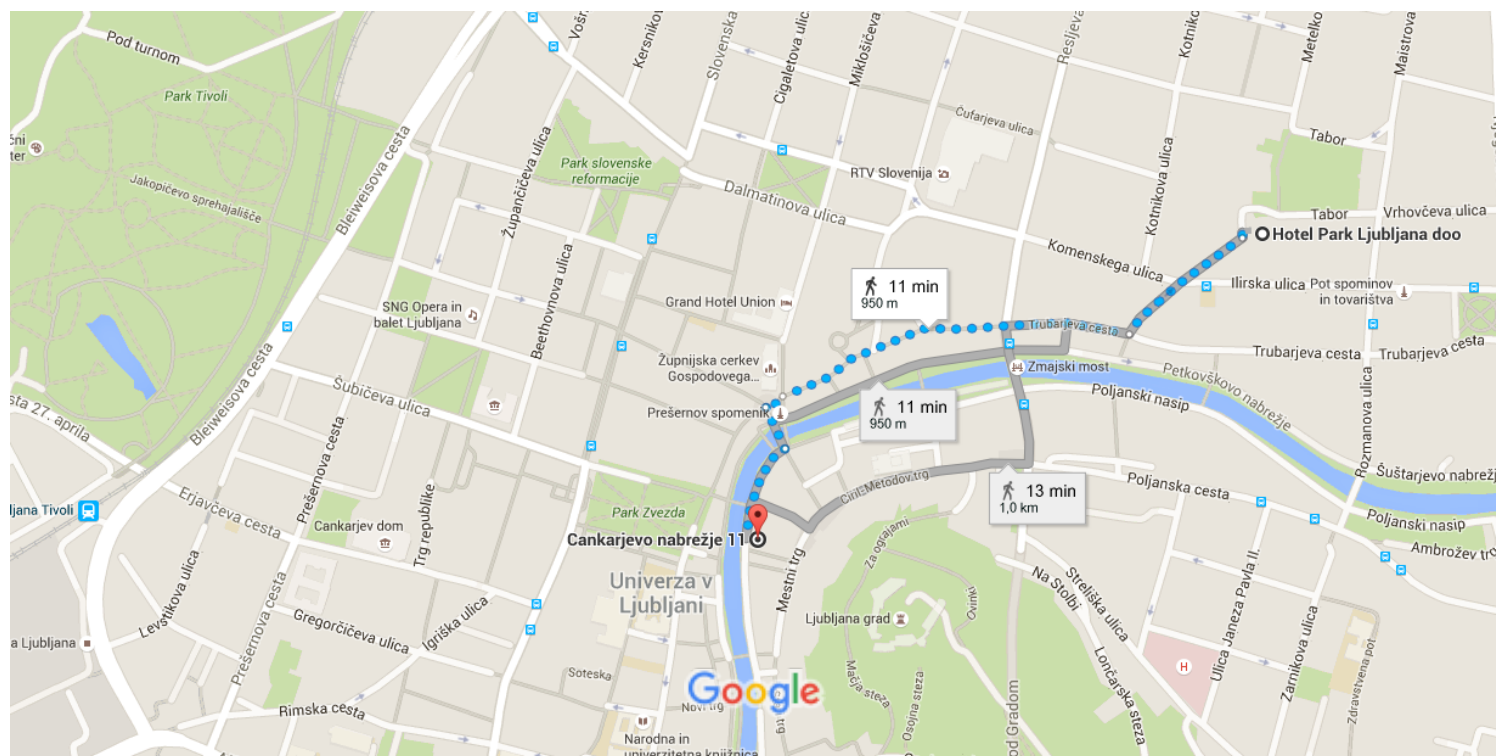

de Hotel Park Ljubljana d.o.o. a Cankarjevo nabrežje 11, 1000 Ljubljana

A pie 950 m, 11 min

Datos del mapa ©2015 Google 100 m

- 
via Trubarjeva cesta
11 min
950 m

- 
via Petkovškovo nabrežje
11 min
950 m

- 
via Vidovdanska cesta
13 min
1,0 km